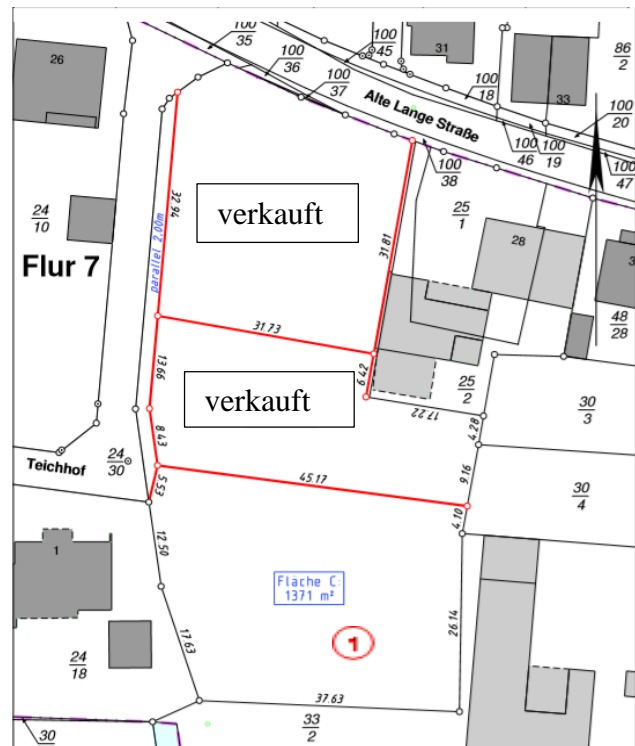

Zwergen

Zur Zeit stehen leider keine
Bauplätze in Zwergen zur
Verfügung

Nr.	Flurstück	Größe	Preis/m ²

Haueda

Nr.	Flurstück	Größe	Preis/ m ²
①	26/10	1371 m ²	40 €

Ostheim

In Ostheim stehen zur Zeit keine Bauplätze durch die Stadt Liebenau zur Verfügung